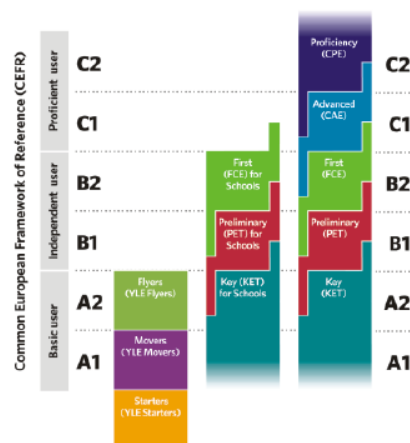

HELEN DORON ENGLISH

Infantil Primaria SECUNDARIA-BTO

Helen Doron English es una escuela de inglés que aplica una metodología propia, especializada en la enseñanza del idioma de una forma natural desde las primeras etapas del desarrollo del niño hasta los 19 años.

Helen Doron English es Centro preparador oficial de exámenes CAMBRIDGE con sus propios niveles y materiales, para los alumnos infantil y primaria (niveles Flyers, Movers y Starters) Secundaria y bachillerato (niveles de preparación): A1, A2, B1, B2, C1 y C2)