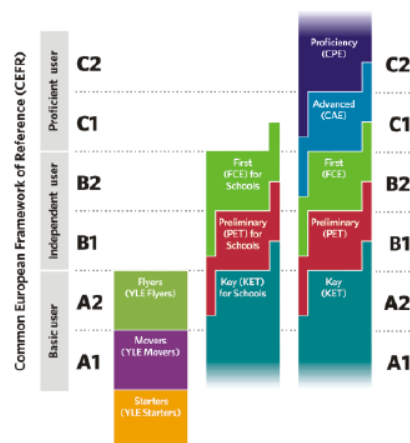

Horarios:

HORARIO	Lunes	Martes	Miércoles	Jueves
1er Turno				
12:30 - 13:30	5º y 6º Prim Grupo 1	5º y 6º Prim, Grupo 2	5º P y 6º P Grupo 1	5º y 6º Prim, Grupo 2
12:30 - 13:30	4º Prim: Grupo 3	4º Prim Grupo 4	4º Prim: Grupo 3	4º Prim Grupo 4